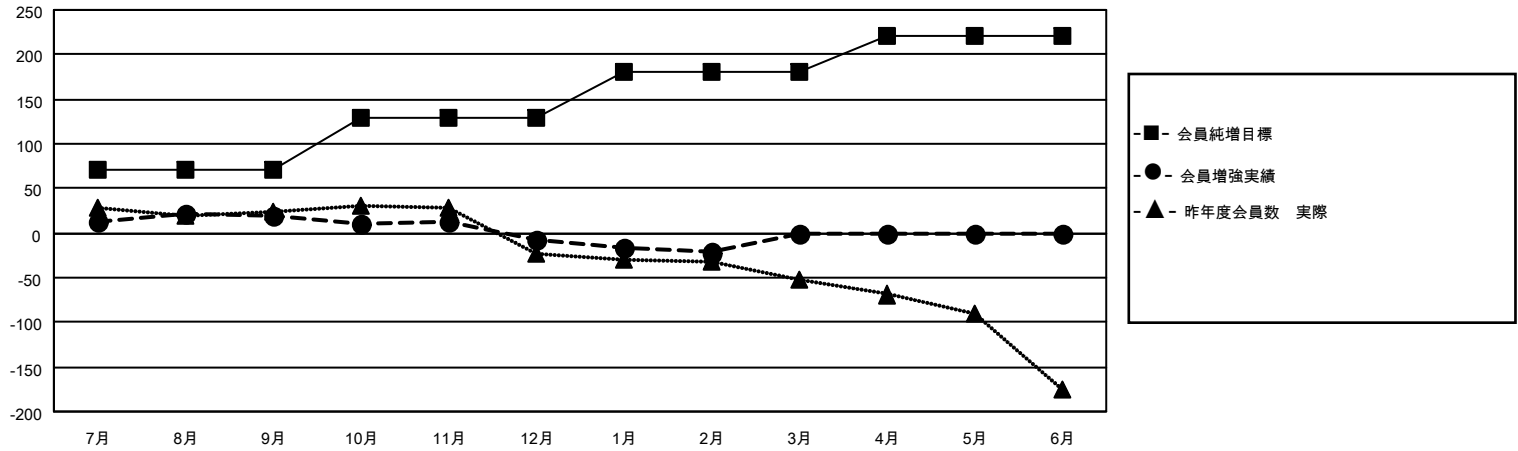

# MONTHLY MEMBERSHIP PROGRESS REPORT

地域 JAPAN

District 331 A

Results as of: 2/28/2021

クラブ			
結果：2020-2021			
四半期	新クラブ目標	新クラブ	解散クラブ
7月/8月/9月	0	0	0
10月/11月/12月	0	0	0
1月/2月/3月	1	0	0
4月/5月/6月	0	0	0

名			
結果：2020-2021			
四半期	会員純増目標	会員増強実績	退会者(転籍を含む)実際
7月/8月/9月	70	68	46
10月/11月/12月	60	21	48
1月/2月/3月	50	10	25
4月/5月/6月	40	0	0

新クラブ目標及び実績累計

会員目標及び実績累計

解散クラブ: 0	39 CLUBS OF 72 一名以上の新会員を登録	<b>男女別</b> 男性 2,028 (81.48%) 女性 461 (18.52%)
<b>退会者</b> 物故会員 11 クラブ解散 0 その他 108 合計 119	<a href="#">会員累計データを見るには、ここをクリック</a>	世帯主/家族会員合計 665 国際会費半額の家族会員 363